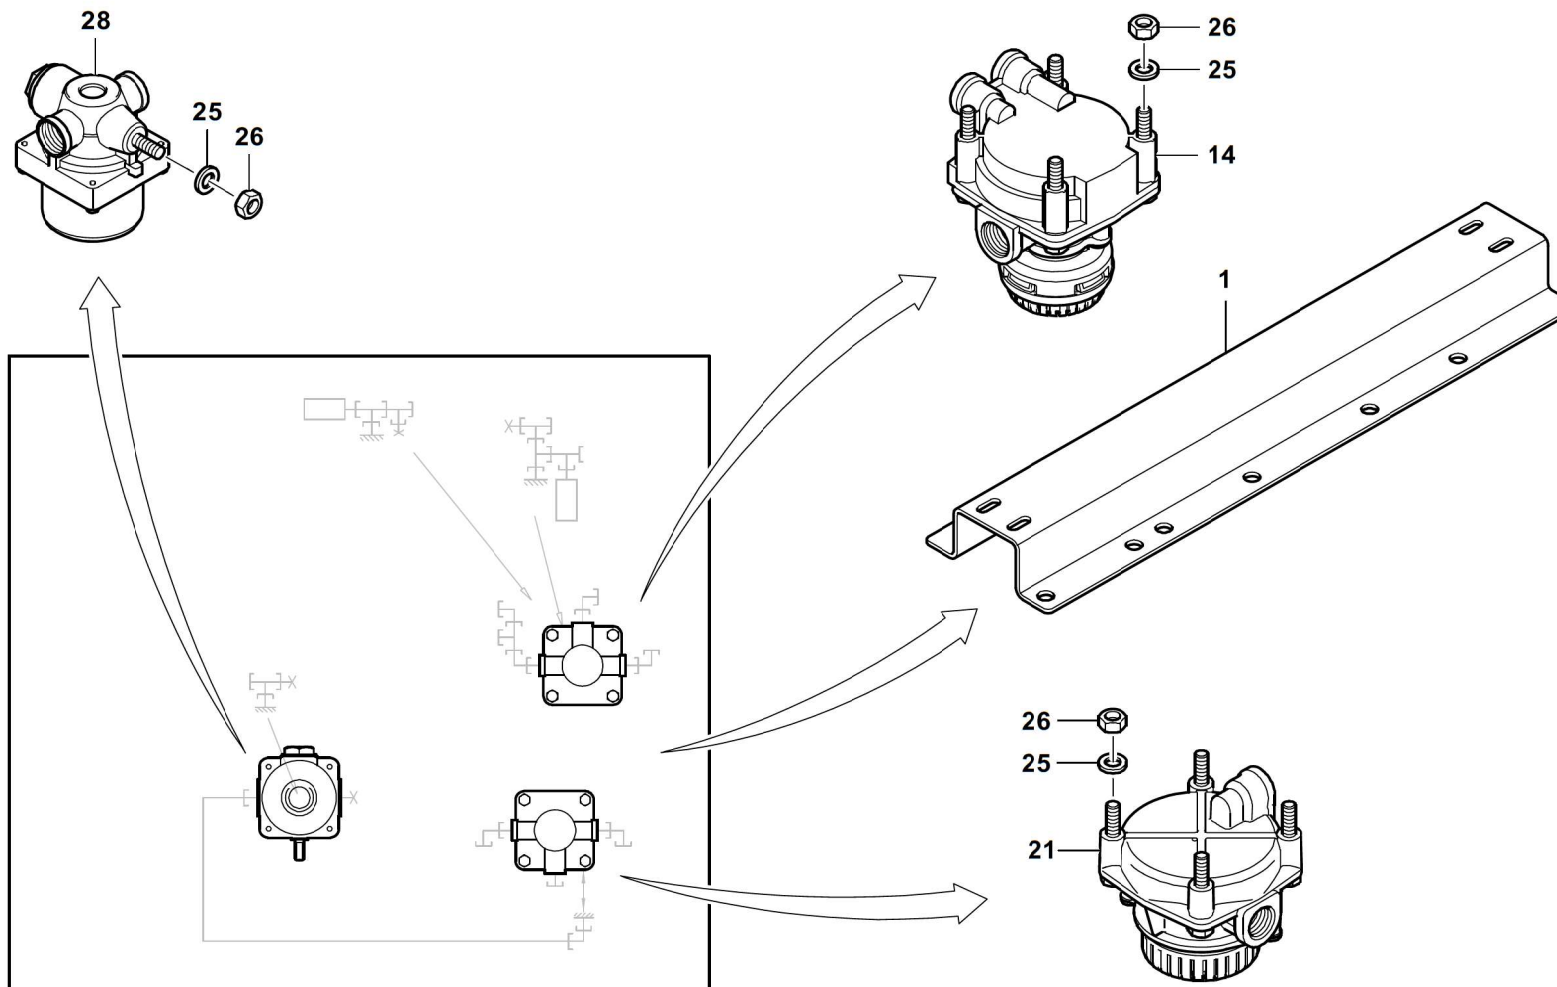

GROVE[®]

VENTILTRAEGER 1 VORMONTAGE

VALVE CARRIER 1 PRE-ASSEMBLY

BILDTADEL
PICTORIAL DISPLAY

12.18

4251311-ETL C

1/2

**GMK 3060-2
CAB 2020**

4251311-C-BL01-1218-0000

GROVE

VENTILTRAEGER 1 VORMONTAGE

VALVE CARRIER 1 PRE-ASSEMBLY

BILDTADEL
PICTORIAL DISPLAY**GMK 3060-2
CAB 2020**

12.18

4251311-ETL C

2/2